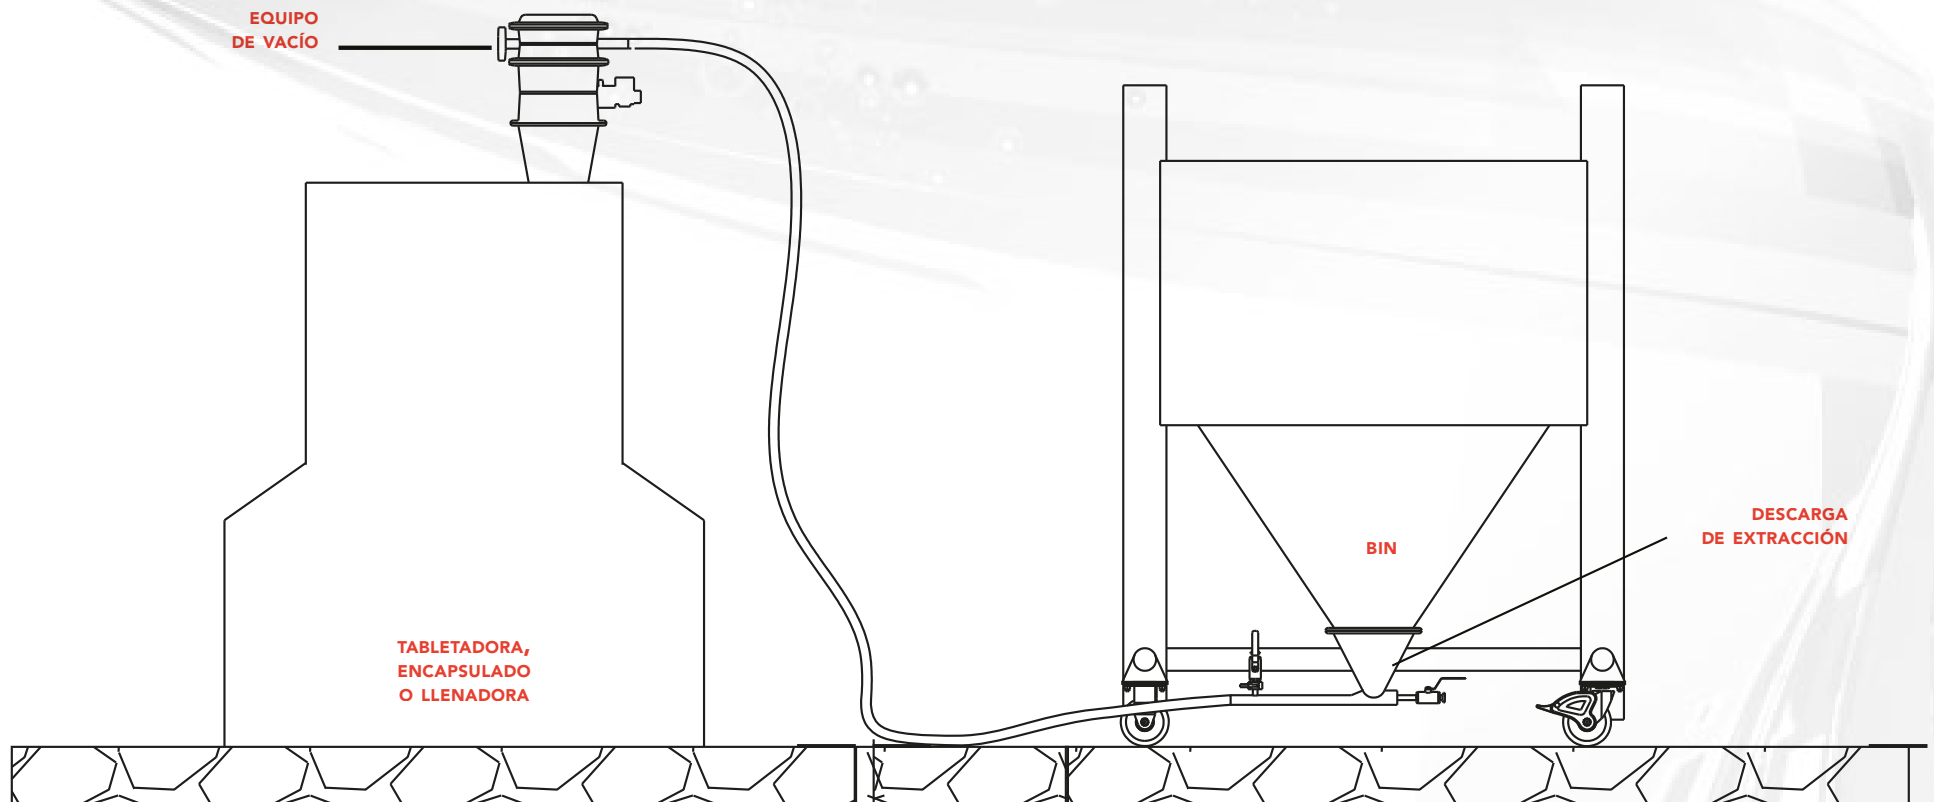

EQUIPOS

ALIMENTADOR DE POLVOS PARA TABLETEADORA CON BIN PARA TECHOS

CARACTERÍSTICAS:

- Equipo de Vacío Extraligero
- Tolva de succión especial para descarga de BIN
- Manguera Sanitaria
- Sensores de polvos (opcionales)
- Fácil limpieza