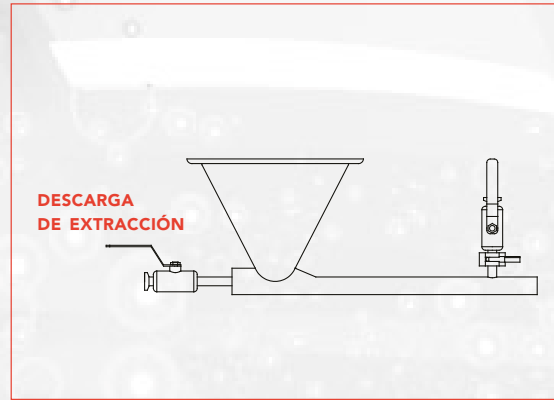

EQUIPOS

ALIMENTADOR DE POLVOS PARA TABLETEADORA CON BIN PARA TECHOS

CARACTERÍSTICAS:

- Equipo de Vacío Extraligero
- Tolva de succión especial para descarga de BIN
- Manguera Sanitaria
- Sensores de polvos (opcionales)
- Fácil limpieza